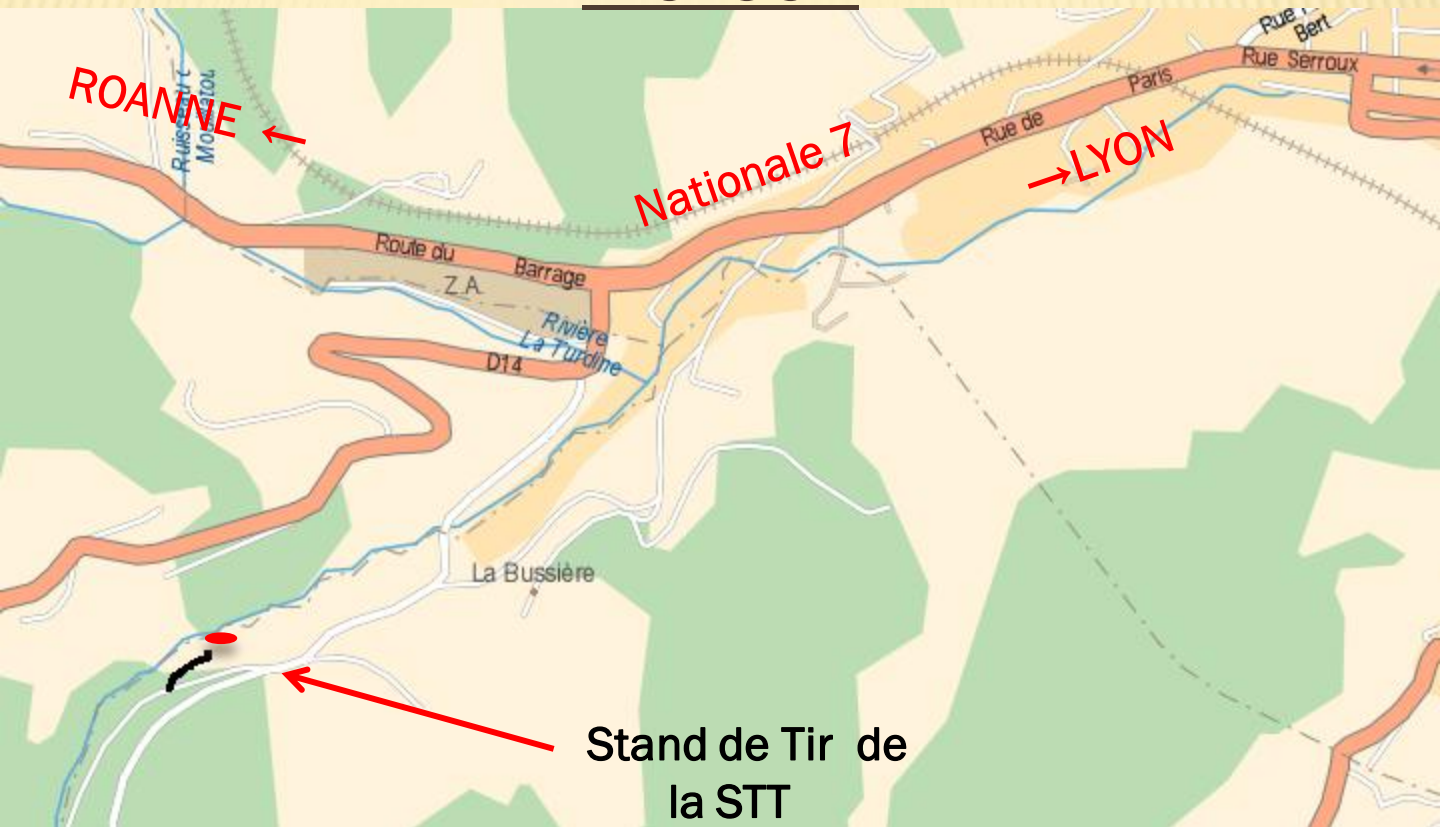

La Société Tararienne de Tir

Organise

**Un concours Pistolet
(combiné) 25 Mètres**

**Le samedi 29 Juin 2013
Et le dimanche 30 Juin 2013**

**Séries à 10H00/14H00/16H30 (Samedi)
Séries à 10H00 et 14H00 (Dimanche)**

Vous venez de Roanne :

Passer le panneau d'agglomération et juste après la concession Renault, tourner à droite en suivant le panneau STT (Logo STT bleu dans un disque blanc).

Vous venez de Lyon :

Traverser Tarare sur la N7 direction Roanne.
Passer sous le Viaduc puis parcourir 700 m et tourner à gauche en suivant le panneau STT (Logo STT bleu dans un disque blanc).

Continuer tout droit, sur 200 mètres, prendre l'embranchement légèrement à droite, passer sous l'autoroute en construction, puis tourner à droite, continuer sur 700 mètres prendre le chemin en sous bois sur la droite, continuer sur 300 mètres environ tourner à droite, descendre le chemin. Vous êtes arrivés.